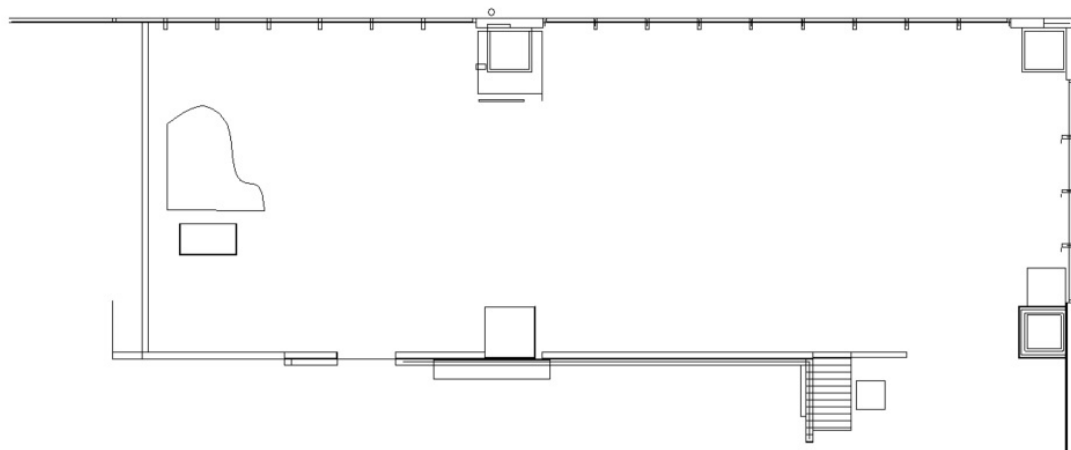

クラシクルーム 着席 24席

クラシクルーム 立食 定員 50 名様

クラシクルーム ウェディング 28席

クラシクルーム 多目的

クラシクルーム コンサート 60 席

クラシクルーム セミナー 50席