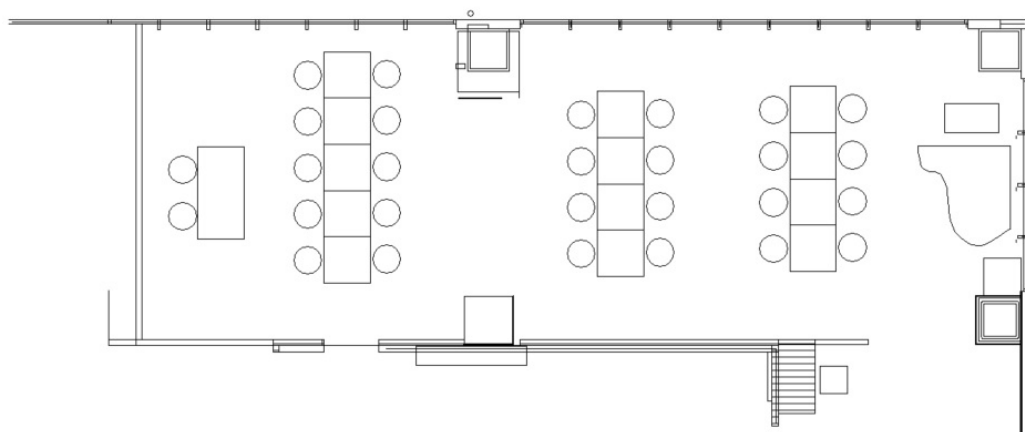

クラシクルーム 着席 24席

クラシクルーム 立食 定員 50 名様

クラシクルーム ウェディング 28席

クラシクルーム 多目的

クラシクルーム コンサート 60 席

クラシクルーム セミナー 50席