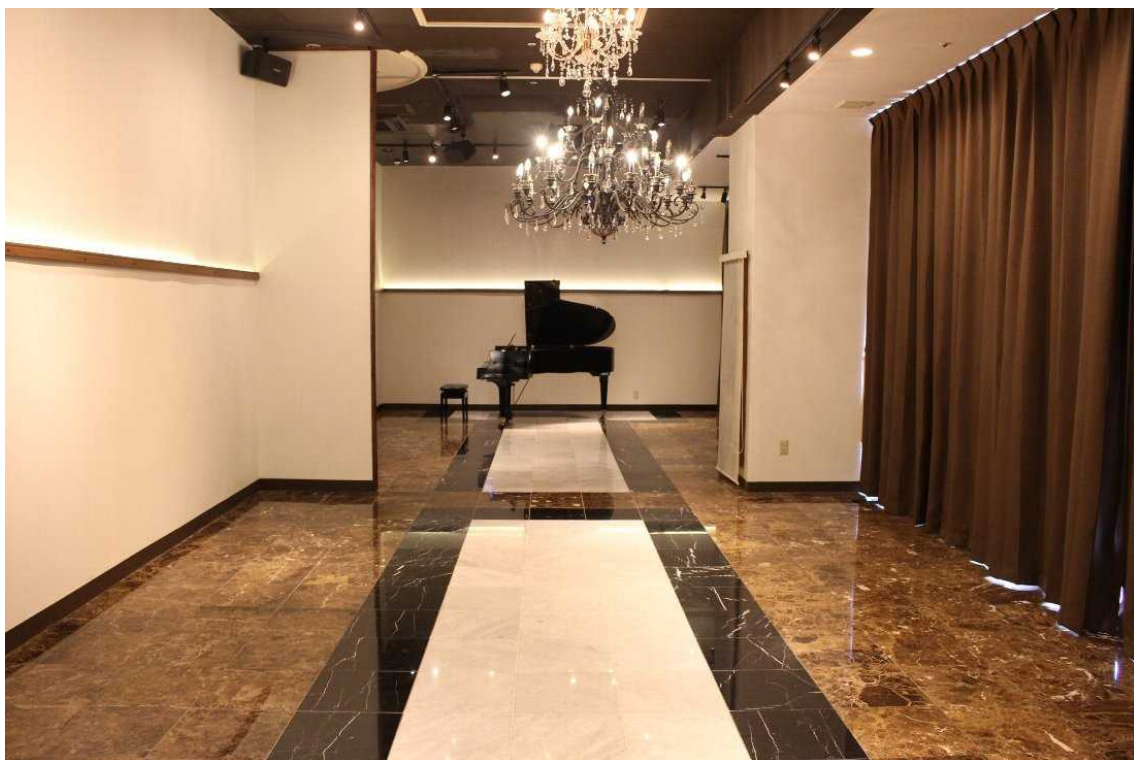

クラシクルーム 着席 24席

クラシクルーム 立食 定員 50 名様

クラシクルーム ウェディング 28席

クラシクルーム 多目的

クラシクルーム コンサート 60 席

クラシクルーム セミナー 50席