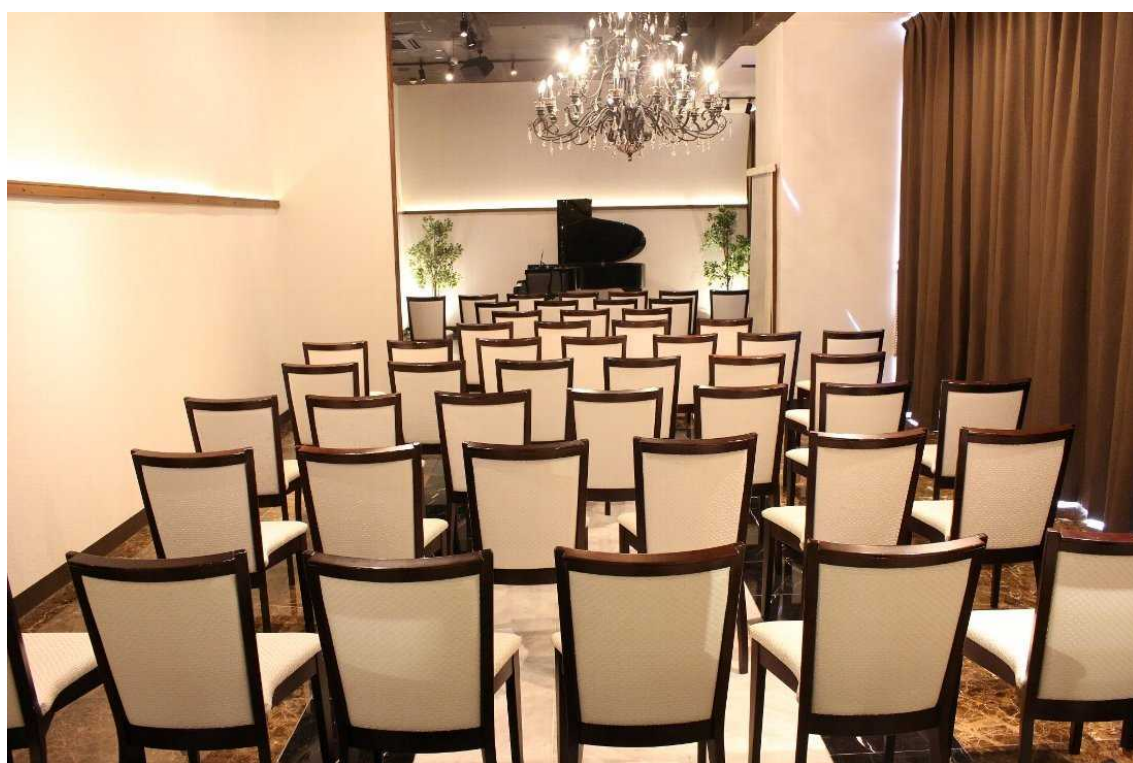

クラシクルーム 着席 24席

クラシクルーム 立食 定員 50 名様

クラシクルーム ウェディング 28席

クラシクルーム 多目的

クラシクルーム コンサート 60 席

クラシクルーム セミナー 50席