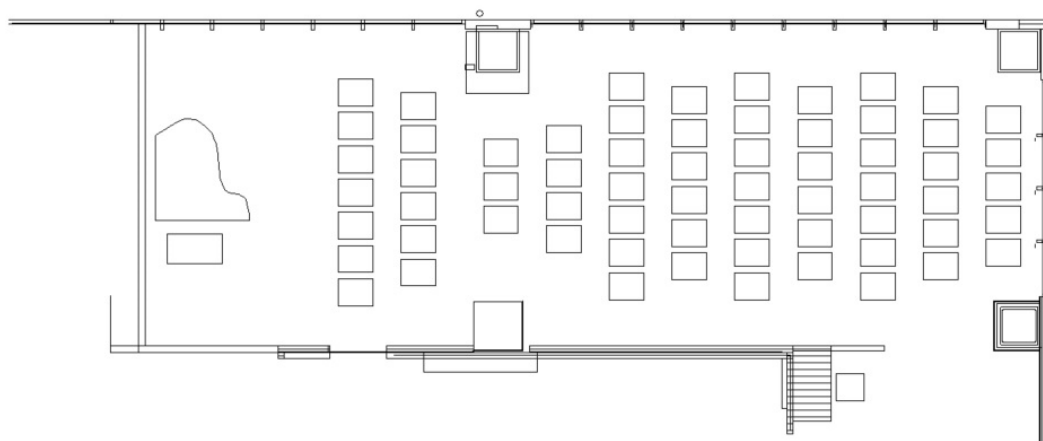

クラシクルーム 着席 24席

クラシクルーム 立食 定員 50 名様

クラシクルーム ウェディング 28席

クラシクルーム 多目的

クラシクルーム コンサート 60 席

クラシクルーム セミナー 50席