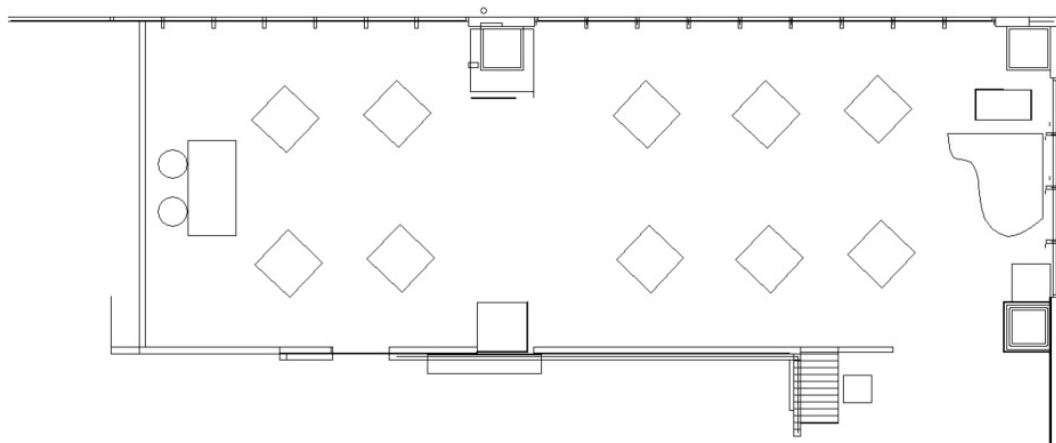

クラシクルーム 着席 24席

クラシクルーム 立食 定員 50 名様

クラシクルーム ウェディング 28席

クラシクルーム 多目的

クラシクルーム コンサート 60 席

クラシクルーム セミナー 50席