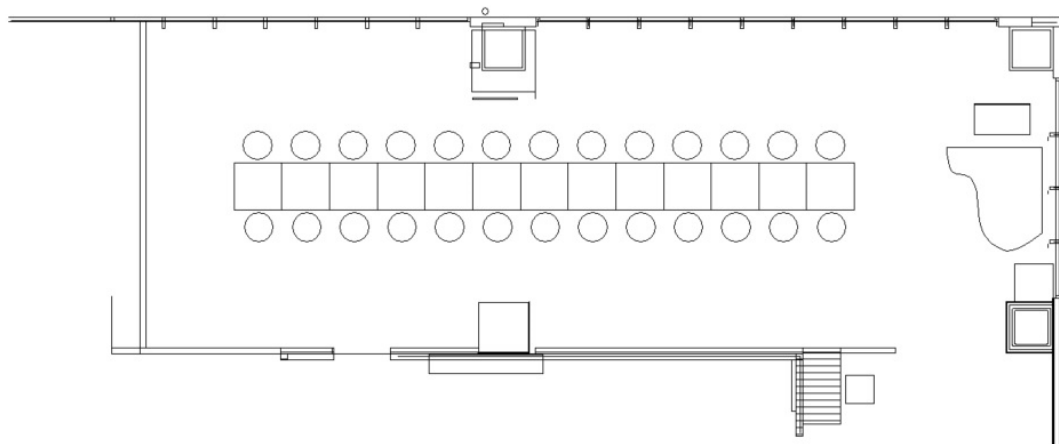

クラシクルーム 着席 24席

クラシクルーム 立食 定員 50 名様

クラシクルーム ウェディング 28席

クラシクルーム 多目的

クラシクルーム コンサート 60 席

クラシクルーム セミナー 50席